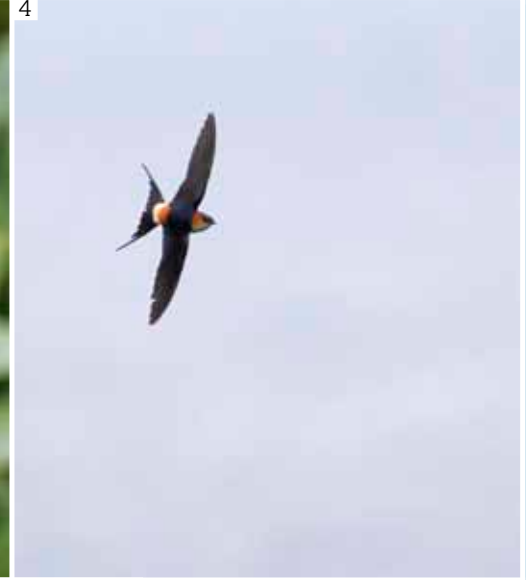

1
3

2

5

4

6

7

2 Kinnhvítur ljómari
Sylvia cantillans, bøga,
Nólsoy 21. maí 2009
JKJ

3 Kinnhvítur ljómari
Sylvia cantillans, bøga,
Nólsoy 21. maí 2009
JKJ

4 Brandsvala
Hirundo daurica,
Mykines 17. maí 2009
HES

6 Velblái
Tarsiger cyanurus,
Nólsoy 8. október 2009
JKJ

7 Velblái
Tarsiger cyanurus,
Nólsoy 8. október 2009
JKJ